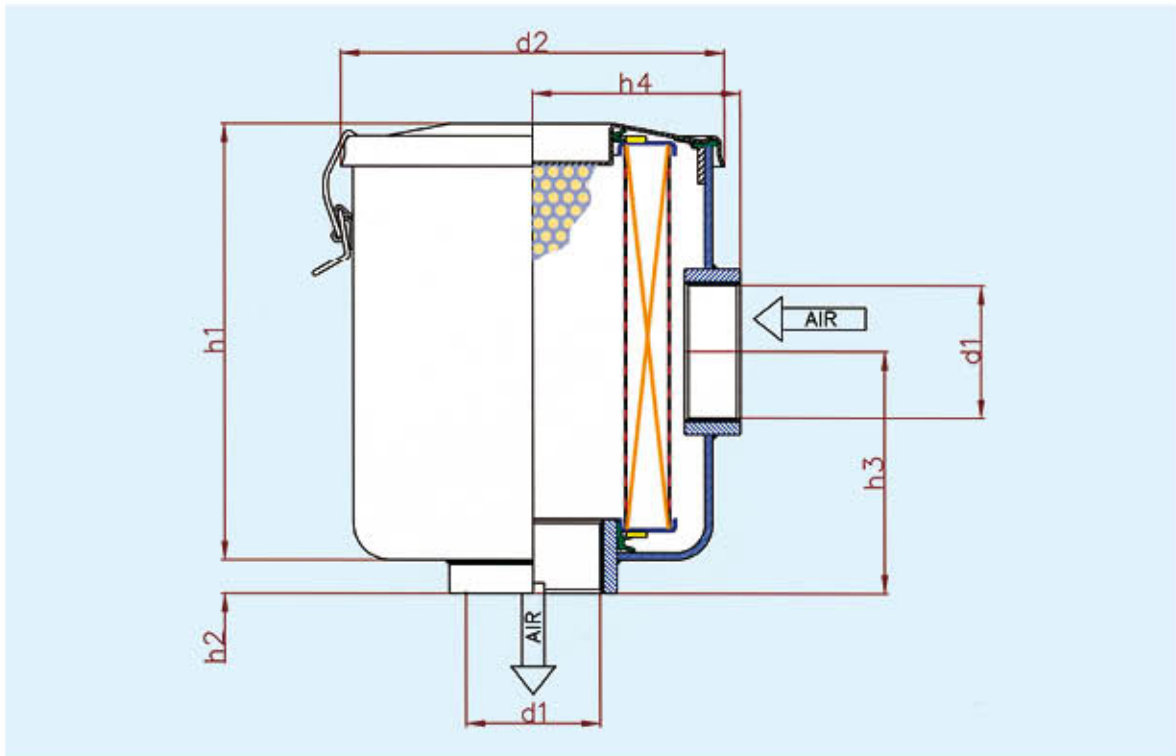

SOTRAS

SOTRAS Ref.	d1	MALE FEMALE	d2 (mm)	h1 (mm)	h2 (mm)	h3 (mm)	h4 (mm)	Flow rate (m³/h)	Element Ref.
SA 6654	G 3/8"	F	80	66	12	39	45	24	SA 6715
SA 6058	G 3/4"	F	110	76	14	53	54	42	SA 6091
SA 6647	G 1/2"	F	110	76	14	53	54	42	SA 6091
SA 6952	G 1"	F	133	85	17	53	78	85	SA 6120
SA 6059	G 1" 1/4	F	133	85	17	53	78	96	SA 6120
SA 6819	1" 1/4 NPT	F	133	85	17	53	78	96	SA 6120
SA 6061	G 1" 1/4	F	170	141	17	93	96	108	SA 6122
SA 6635	G 1" 1/4	M	170	141	17	93	96	108	SA 6122
SA 6820	1" 1/4 NPT	F	170	141	17	93	96	108	SA 6122
SA 6621	1" 1/2 NPT	F	170	141	17	93	96	108	SA 6122
SA 6648	G 1" 1/2	F	170	170	18	124	100	192	SA 6651
SA 6822	1" 1/2 NPT	F	170	170	18	124	100	192	SA 6651
SA 6649	G 2"	F	200	240	18	124	114	310	SA 6096
SA 6823	2" NPT	F	200	240	18	124	114	310	SA 6096
SA 6060	G 2" 1/2	F	200	240	18	124	114	360	SA 6096
SA 6824	2" 1/2 NPT	F	200	240	18	124	114	360	SA 6096
SA 6650	G 3"	F	270	180	50	145	165	550	SA 6095
SA 6652	G 4"	F	270	180	50	145	165	720	SA 6095
SA 6825	4" NPT	F	270	180	50	145	165	720	SA 6095
SA 6749	G 3"	F	280	395	50	330	190	1080	SA 6005
SA 6750	G 4"	F	360	590	50	400	230	1260	SA 6025