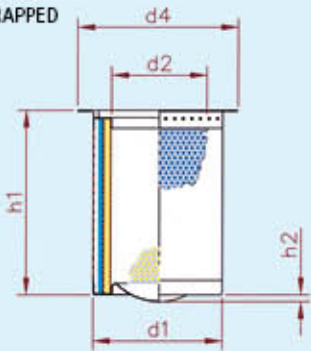

DRAW (4)
PLATED