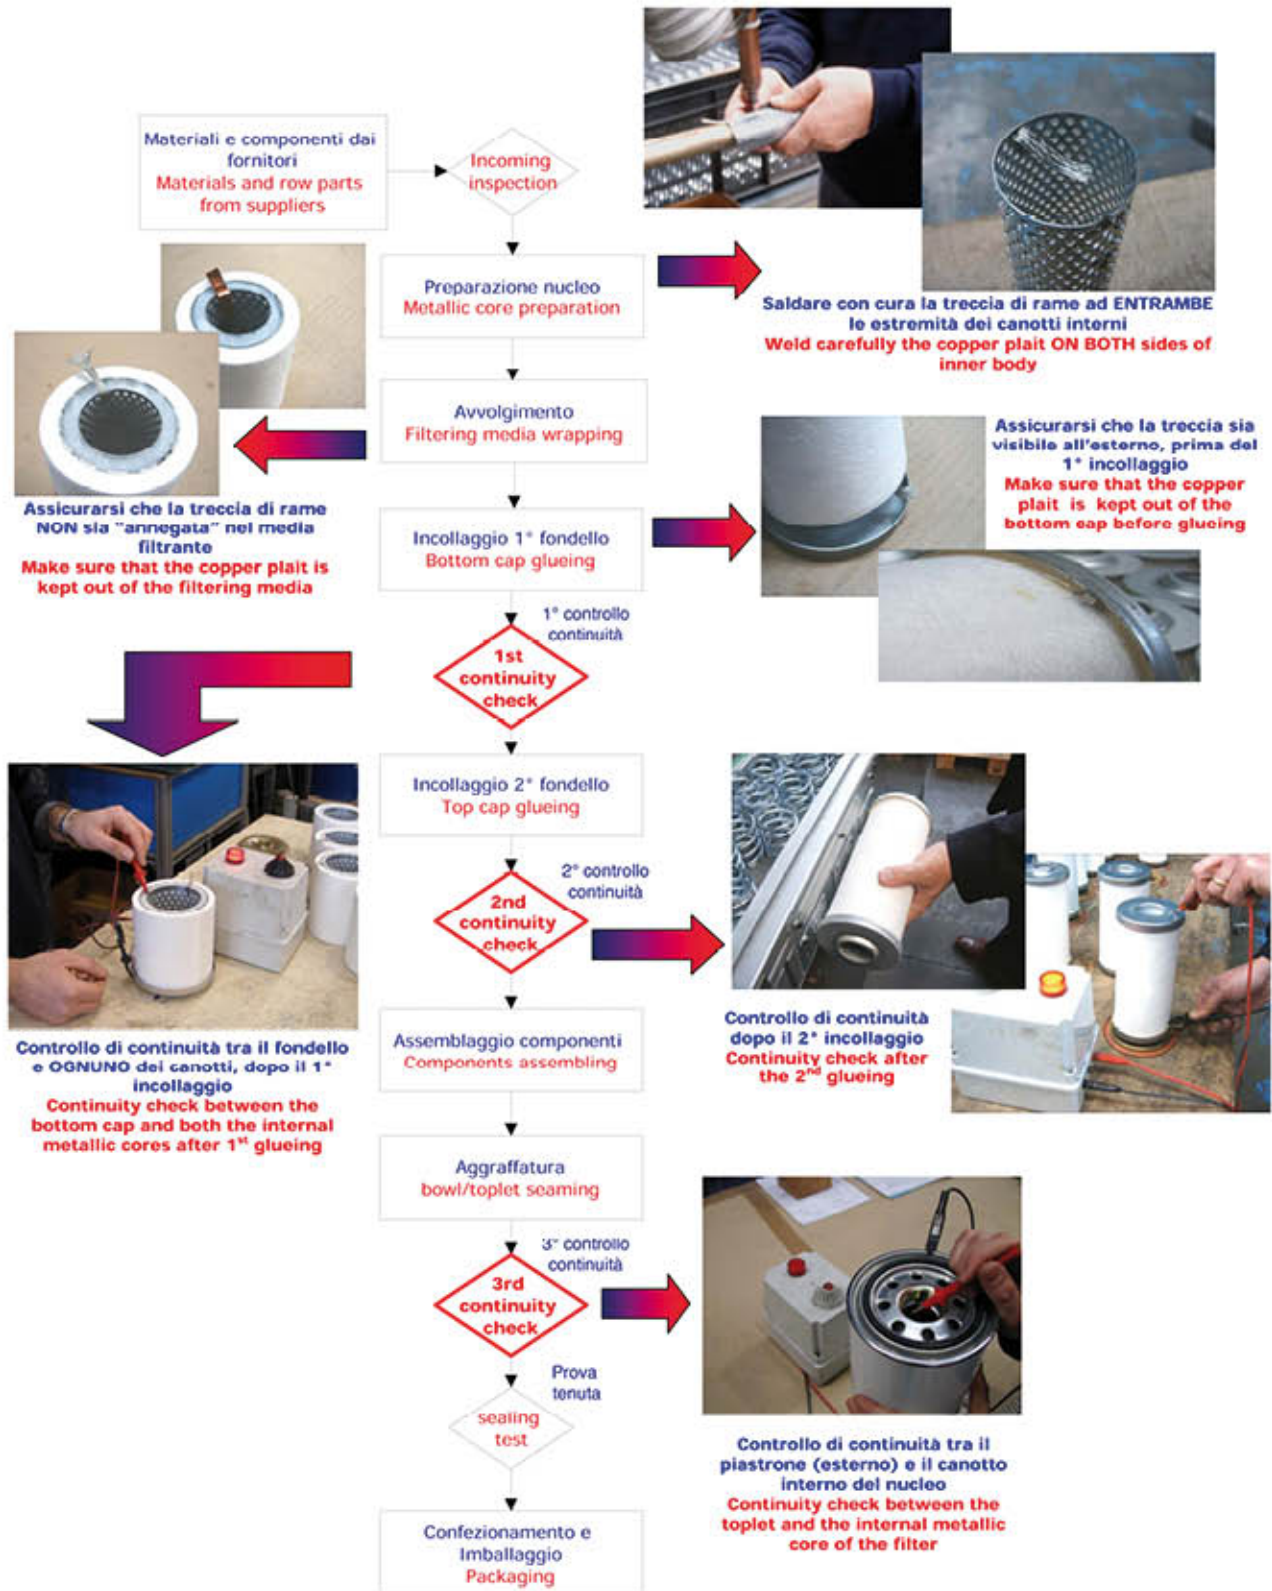

DRAW (5)
PLATED
+WRAPPED

SOTRAS

ISTRUZIONI PER IL CONTROLLO E LA GARANZIA DI CONTINUITA' ELETTRICA DELLE PARTI METALLICHE DEI FILTRI INSTRUCTIONS TO CHECK AND WARRANT ELECTRICAL CONTINUITY OF FILTERS' METALLIC PARTS