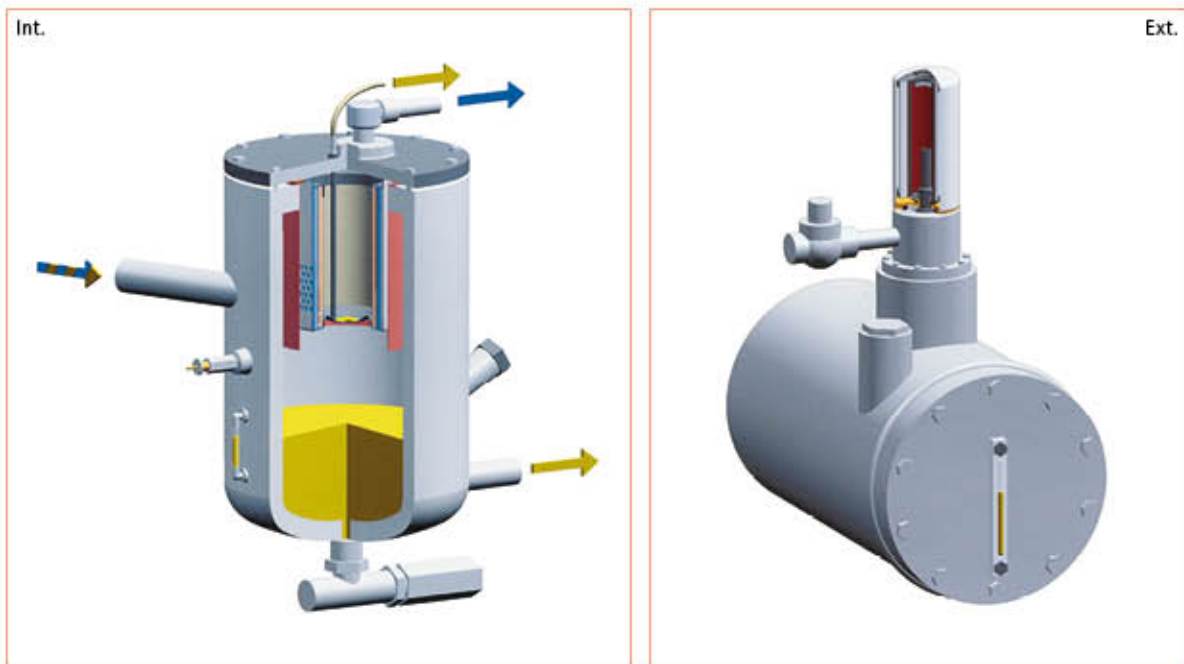

DRAW (2)
DOUBLE
WRAPPED

DRAW (3)
DOUBLE WRAPPED
+FLEECE

SOTRAS

TYPES AND DRAWINGS

DRAW (1)
SINGLE
WRAPPED