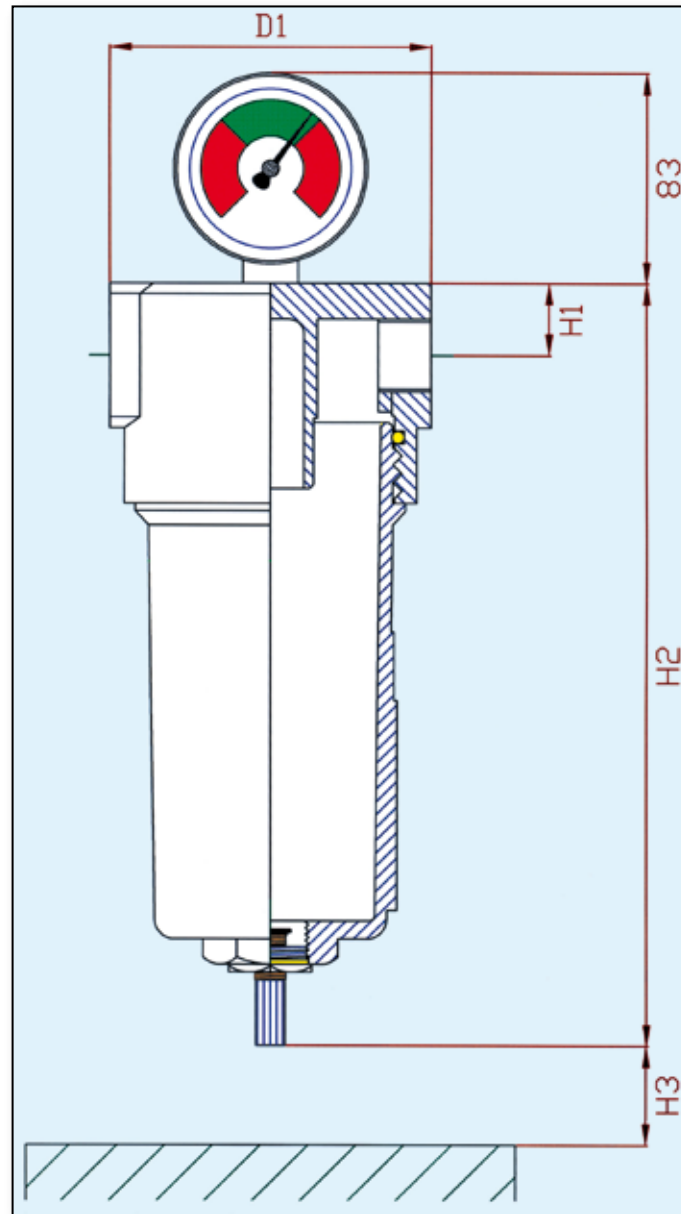

SOTRAS

**FILTRI PER ARIA COMPRESSA
ED ACCESSORI**

**COMPRESSED AIR FILTERS
AND ACCESSORIES**

SOTRAS Ref.	Capacity (m ³ /h at 7 bar)	Connections	D1 (mm)	H1 (mm)	H2 (mm)	H3 (mm)	Max operating pressure (bar)
SM 9001	60	3/8"	87	21	209	75	16
SM 9002	78	1/2"	87	21	209	75	16
SM 9003	120	3/4"	87	21	279	160	16
SM 9004	198	1"	130	43	315	135	16
SM 9005	335	1"	130	43	415	235	16
SM 9006	510	1 1/2"	130	43	515	335	16
SM 9007	780	1 1/2"	130	43	715	525	16
SM 9008	1000	2"	164	48	823	520	16
SM 9009	1500	2"	164	48	1073	770	16
SM 9010	2760	3"	250	74	1202	780	12