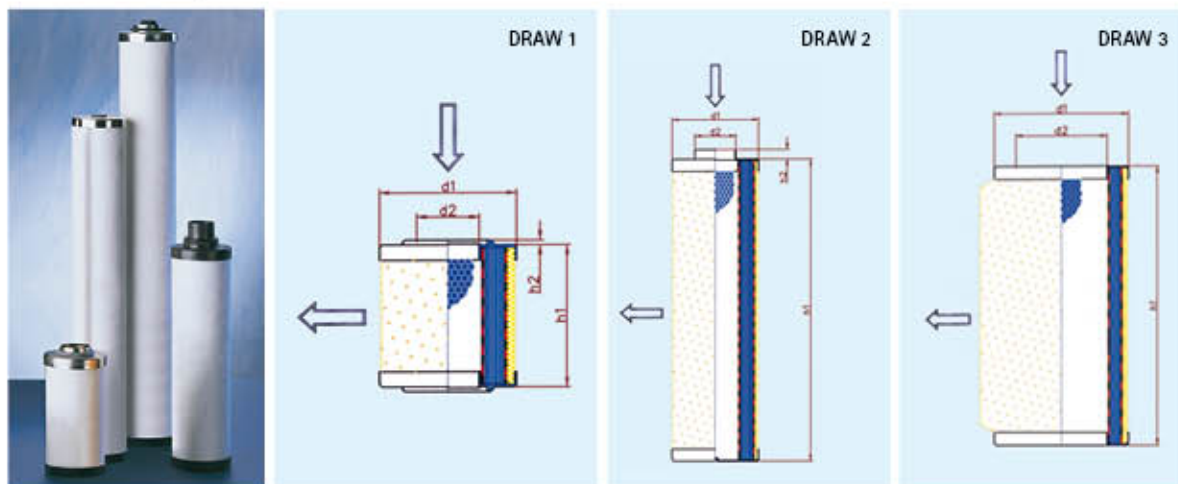

SEPARATORI PER POMPE A VUOTO

Il media filtrante usato nei nostri separatori ci permette di ottenere un eccellente livello di separazione aria/olio che arriva fino a 1-3mg/m³. Tutti i separatori vengono prodotti usando materiali che sopportino alte pressioni e temperature e che siano in grado di ridurre al minimo il deterioramento provocato dal passaggio dell'aerosol. Per ottenere la miglior capacità di separazione e assicurare una lunga durata dell'elemento filtrante è essenziale che vengano seguite regolari procedure di manutenzione, che le guarnizioni vengano applicate correttamente e che siano utilizzati filtri aria e olio di buona qualità